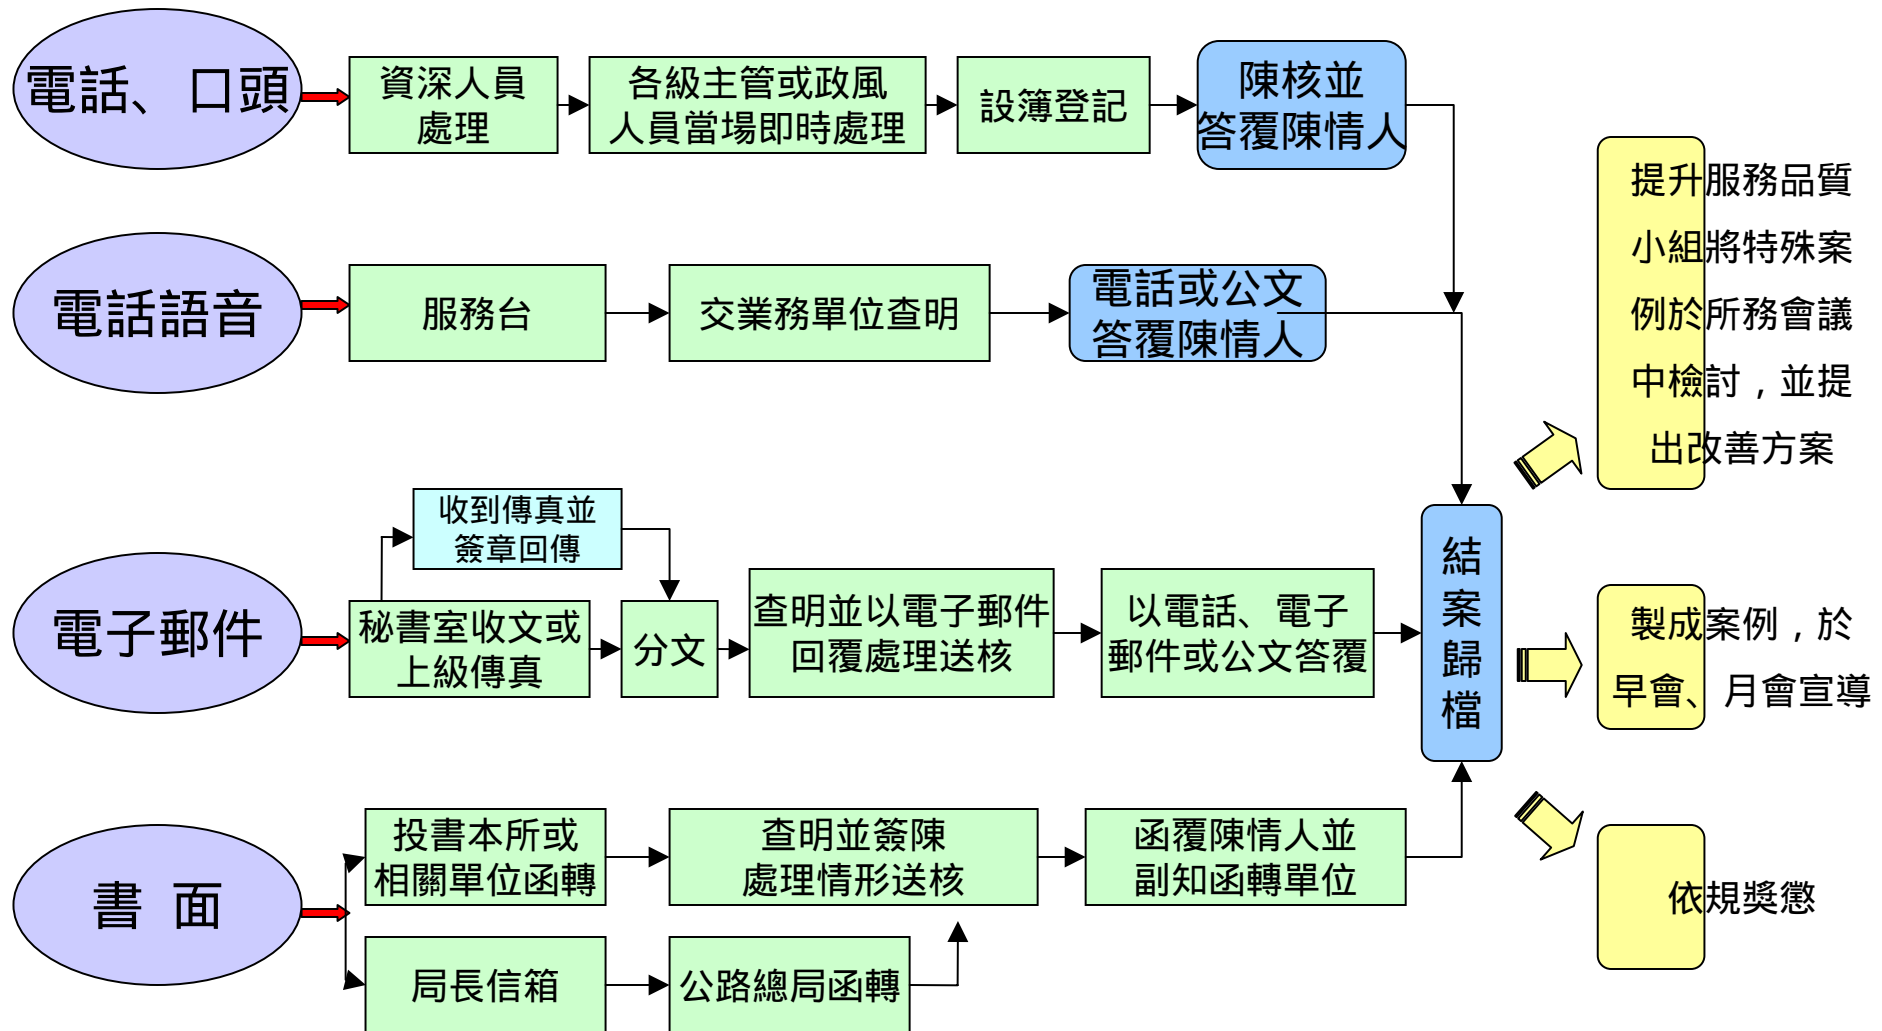

# 新竹區監理所人民陳情(抱怨)案件處理程序

□新竹區監理所人民陳情(抱怨)案件處理程序

□Procedures for Handling Cases of Complaints of the Hsinchu Motor Vehicle Office