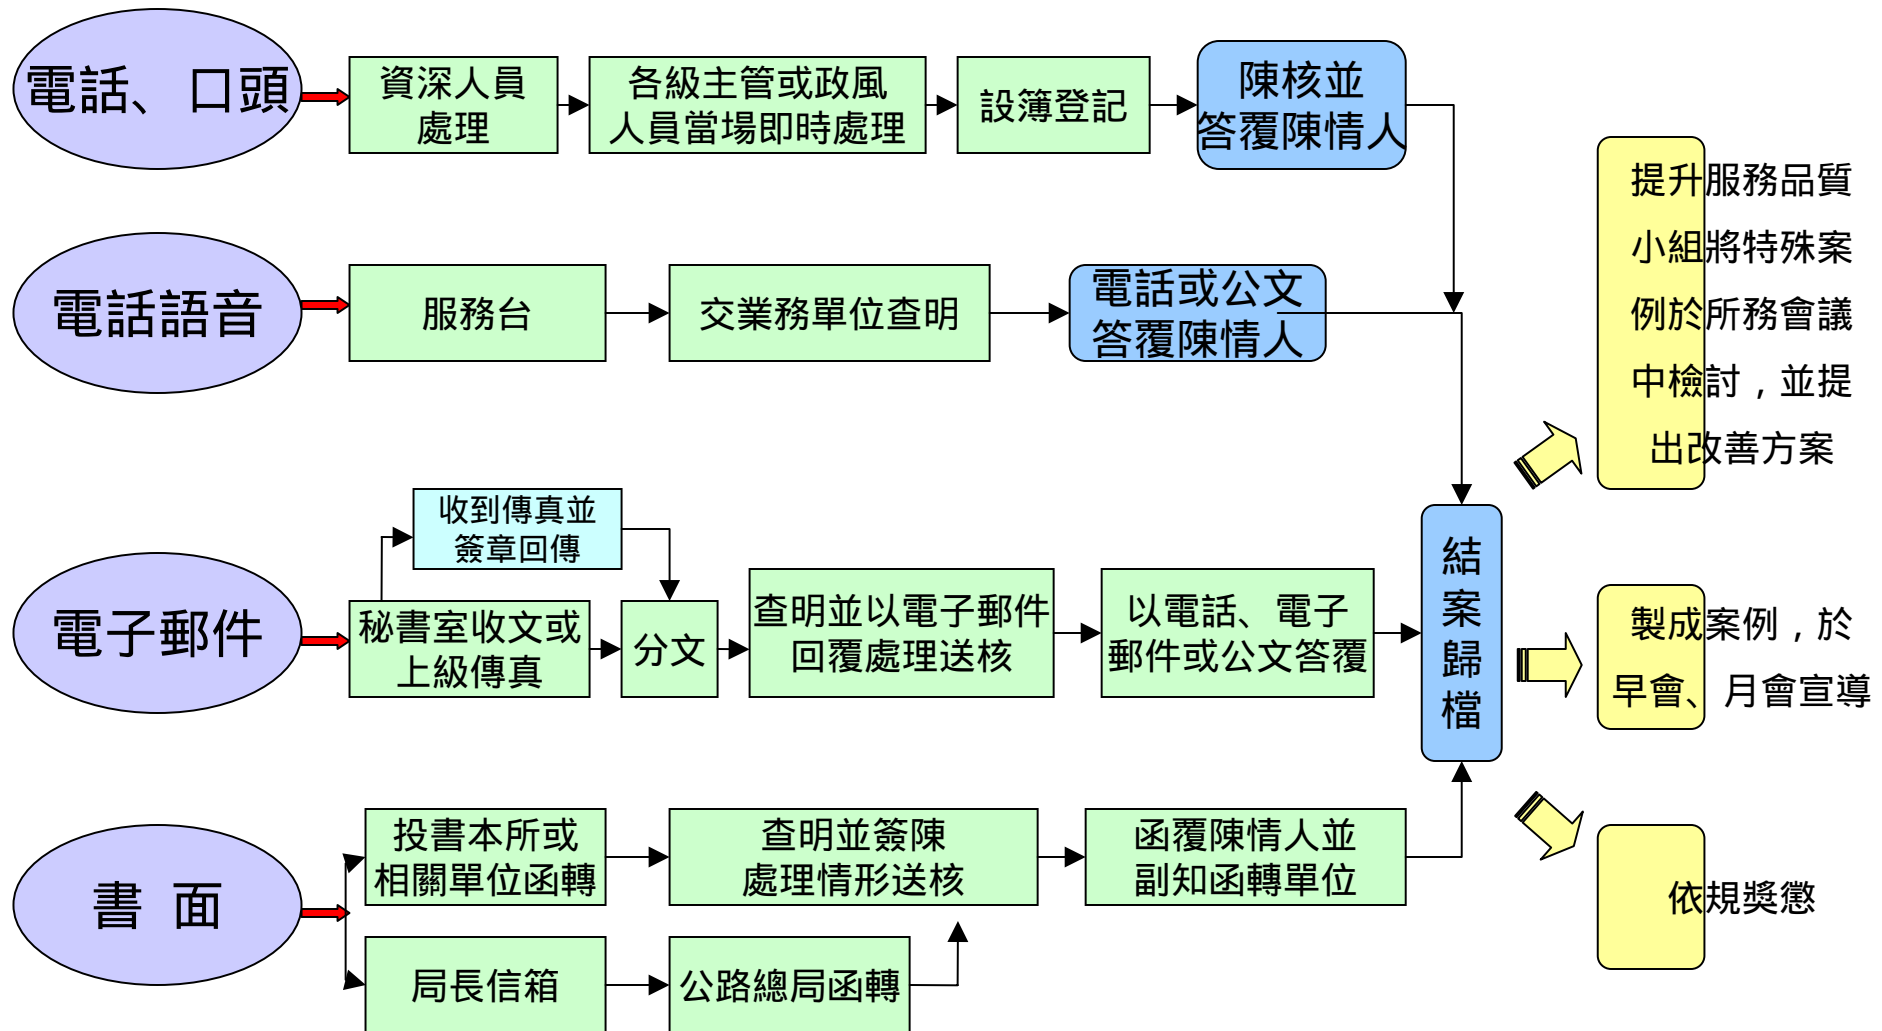

# □新竹區監理所人民陳情(抱怨)案件處理程序

□新竹區監理所人民陳情(抱怨)案件處理程序

□Procedures for Handling Cases of Complaints of the Hsinchu Motor Vehicle Office