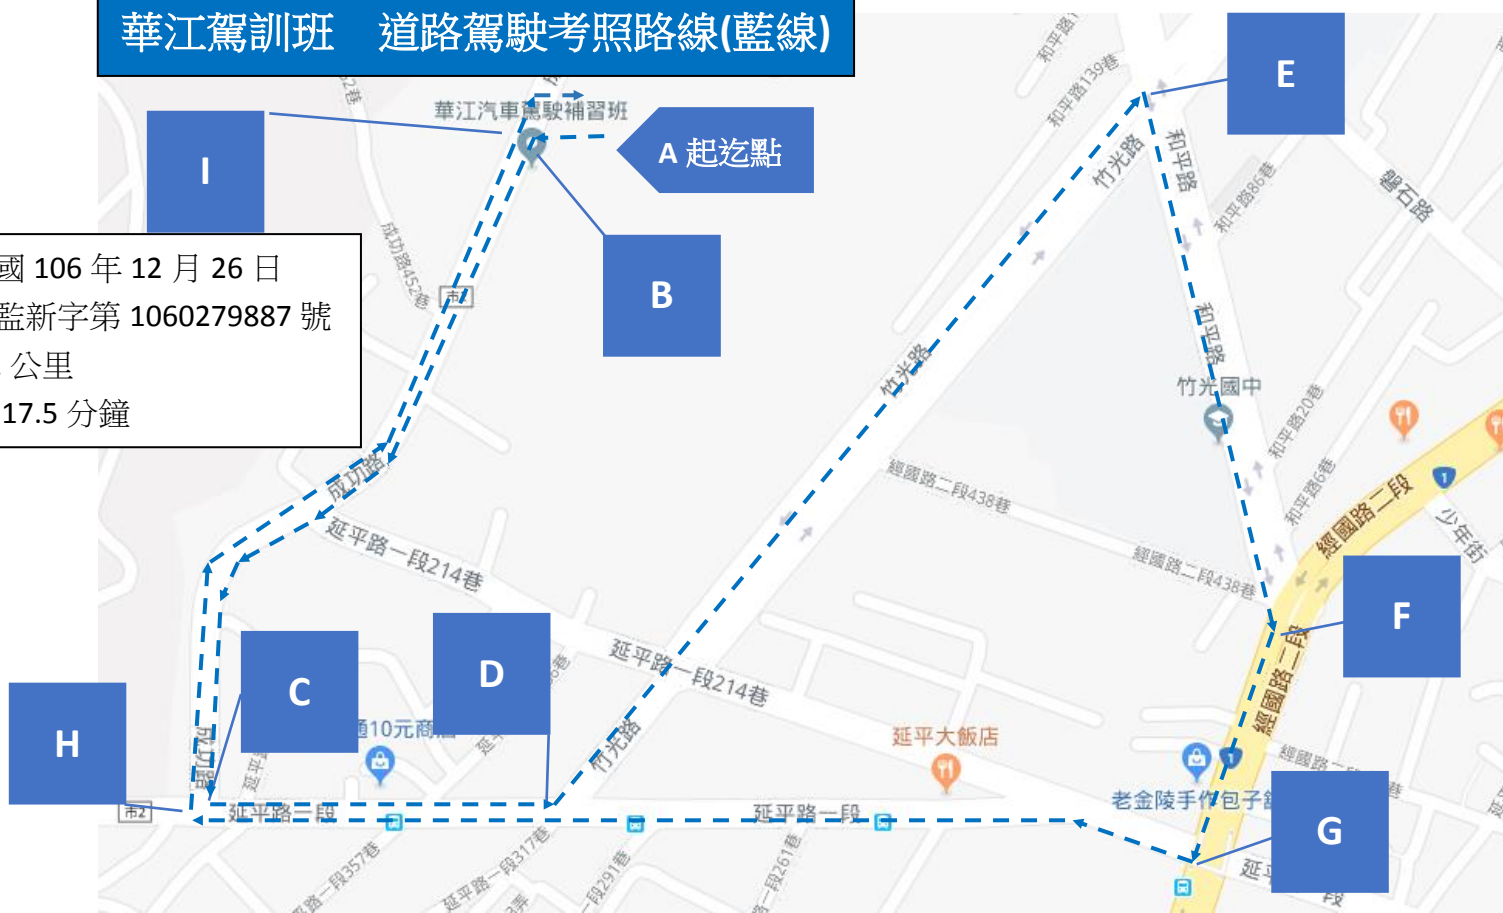

華江駕訓班 道路駕駛考照路線(藍線)

發文日期:民國 106 年 12 月 26 日
 發文字號:竹監新字第 1060279887 號
 行車距離:3.2 公里
 行車時間:約 17.5 分鐘

A 華江駕訓班起迄點	B 華江駕訓左轉至成功路	C 成功路左轉至延平路一段
D 延平路一段左轉至竹光路	E 竹光路右轉至和平路	F 和平路右轉到經國路二段
G 經國路二段右轉至延平路一段	H 延平路一段右轉至成功路	I 成功路右轉至華江駕訓班

考驗項目	交叉路口(紅燈及行人穿越道)	變換車道	右轉、左轉或迴轉	臨時路邊停車	行駛速度每小時 40 公里以上
次數	2 次以上	1 次以上	各 1 次以上	1 次以上	1 次以上
建議實施位置	全程	E-F	全程	D-E	E-F 速度達 40 公里時, 告知考驗員(但不可超過道路速限)