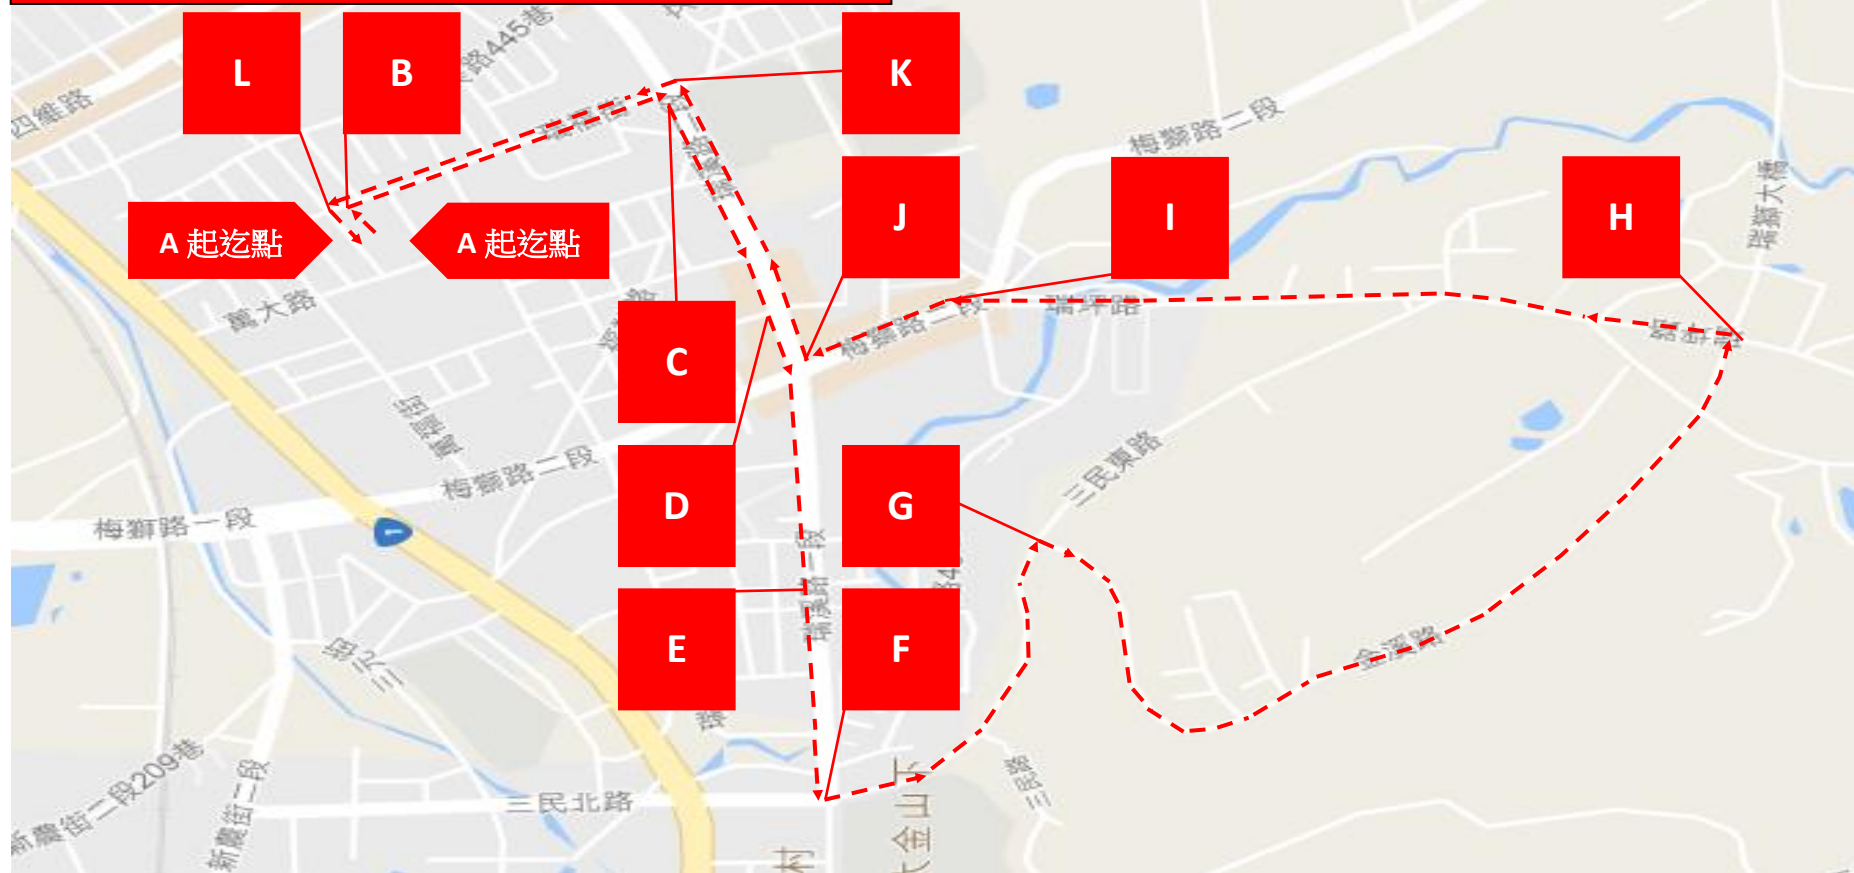

萬駿駕訓班 道路駕駛考照路線(紅線)

A 萬駿駕訓班起迄點	B 萬駿駕訓班右轉至萬大路	C 萬大路右轉至瑞溪路二段
D 瑞溪路二段(單車道變雙車道)	E 瑞溪路二段直行至瑞溪路一段	F 瑞溪路一段左轉至三民東路
G 三民東路右轉金溪路	H 金溪路左轉至瑞坪路	I 瑞坪路左轉至梅獅路二段
J 梅獅路二段右轉至瑞溪路二段(D、J為同路口)	K 瑞溪路二段左轉至萬大路(C、K為同路口)	L 萬大路左轉至萬駿駕訓班

考驗項目	交叉路口(紅燈及行人穿越道)	變換車道	右轉、左轉或迴轉	臨時路邊停車	行駛速度每小時 40 公里以上
次數	2 次以上	1 次以上	各 1 次以上	1 次以上	1 次以上
位置	全程	D-E	全程	C-D	全程(但不可超過速限)