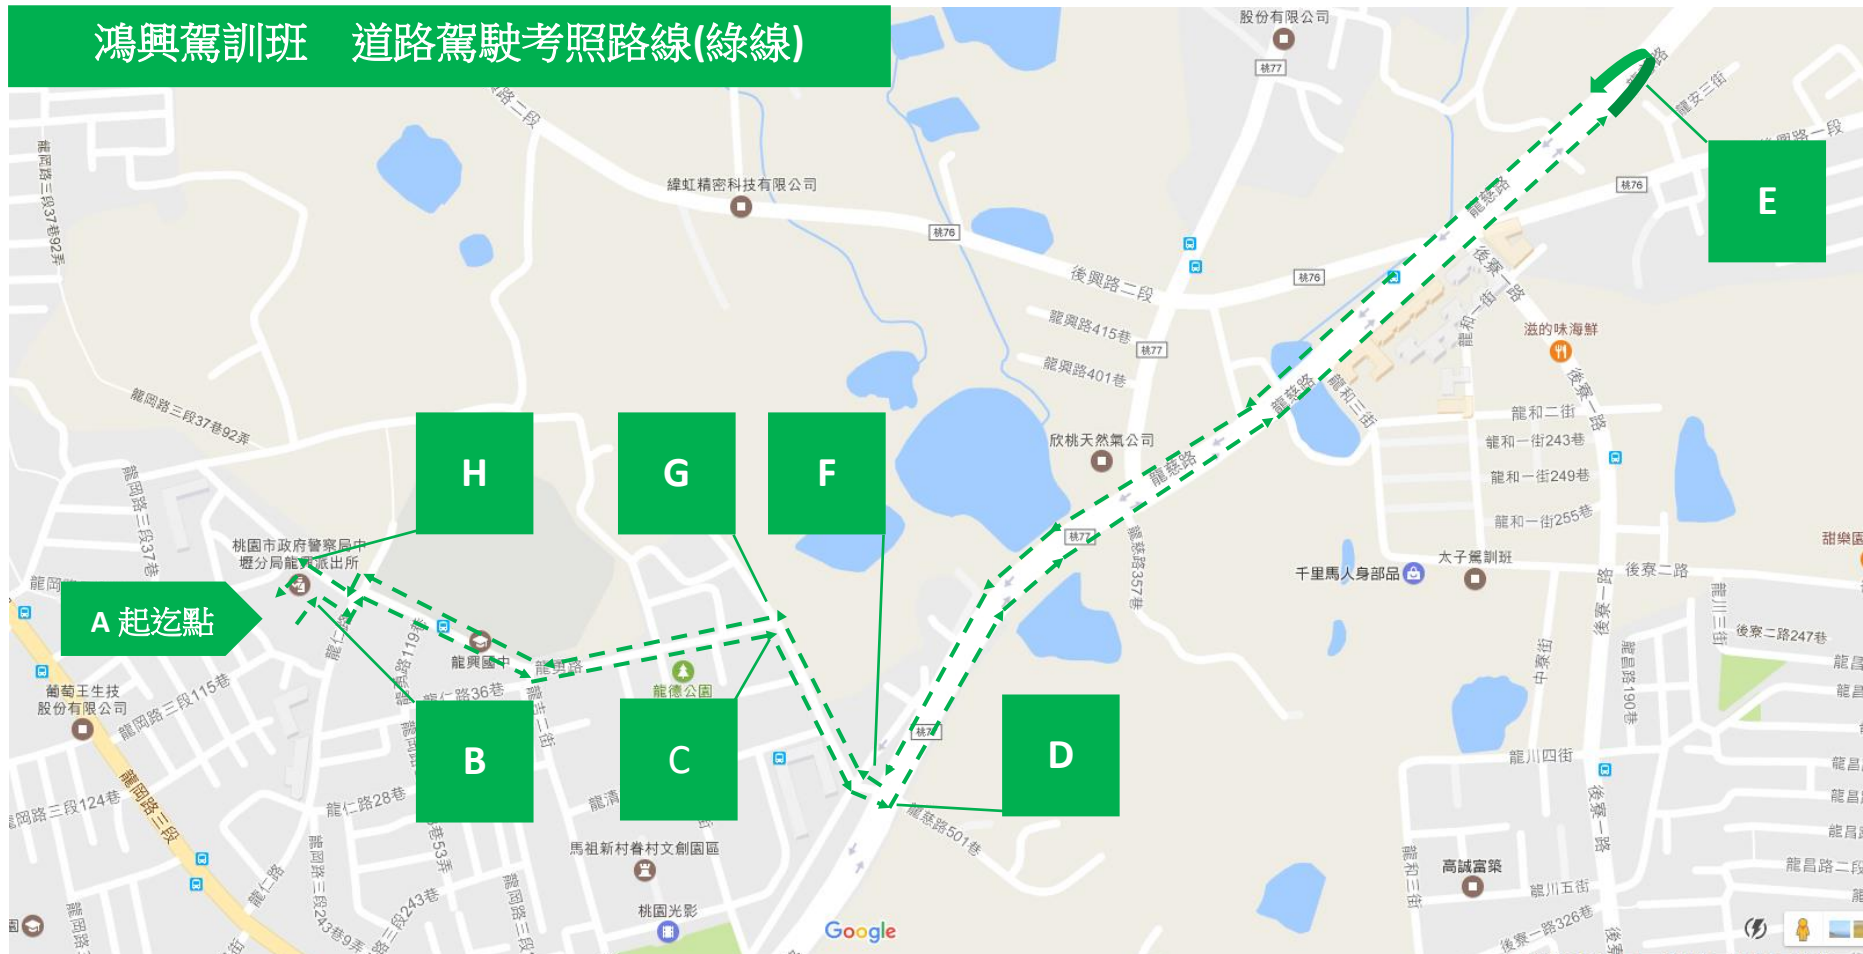

鴻興駕訓班 道路駕駛考照路線(綠線)

A 鴻興起迄點(龍興派出所)	B 本班右轉至龍勇路	C 龍勇路右轉至龍智路
D 龍智路左轉龍慈路	E 龍慈路至龍安三街路口迴轉龍慈路	F 龍慈路右轉至龍智路
G 龍智路左轉龍勇路	H 龍勇路左轉回本班	

考驗項目	交叉路口(紅燈及行人穿越道)	變換車道	右轉、左轉或迴轉	臨時路邊停車	行駛速度每小時 40 公里以上
次數	2 次以上	1 次以上	各 1 次以上	1 次以上	1 次以上
建議實施位置	全程	C-D 及 F-G	全程	C-D 及 F-G	C-D 速度達 40 公里時,告知考驗員(但不可超過道路速限)