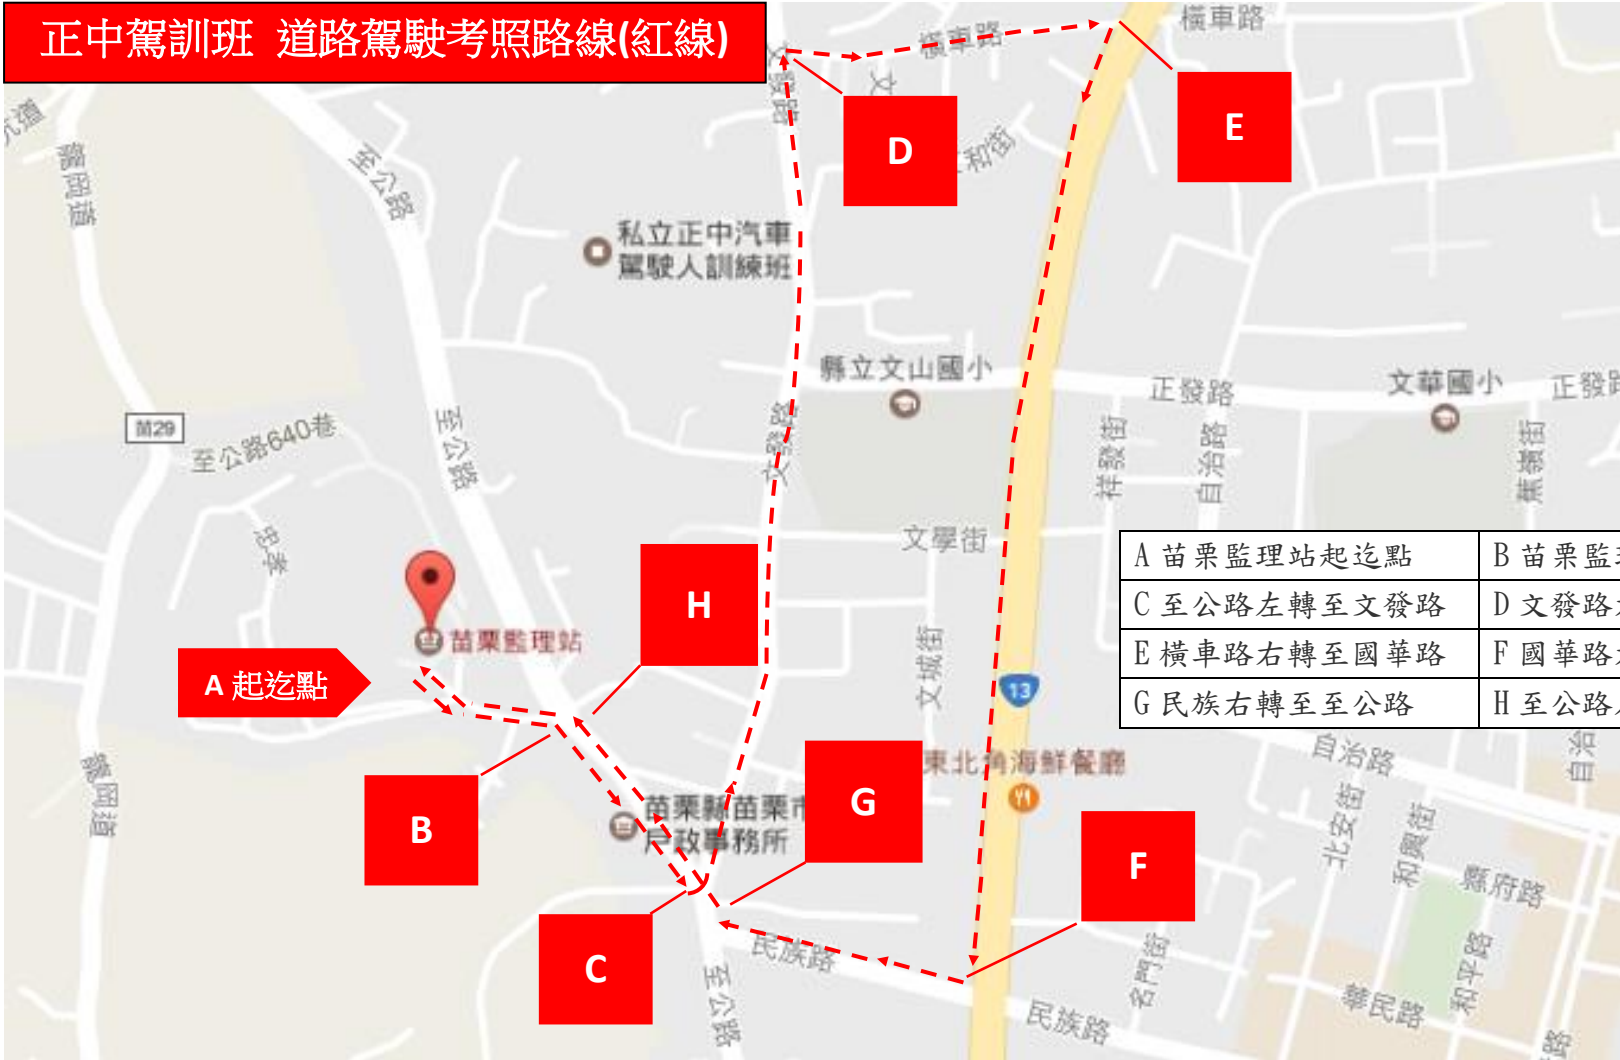

正中駕訓班 道路駕駛考照路線(紅線)

A 苗栗監理站起迄點	B 苗栗監理站右轉至至公路
C 至公路左轉至文發路	D 文發路右轉至橫車路
E 橫車路右轉至國華路	F 國華路右轉至民族路
G 民族右轉至至公路	H 至公路左轉至苗栗監理站

考驗項目	交叉路口(紅燈及行人穿越道)	變換車道	右轉、左轉或迴轉	臨時路邊停車	行駛速度每小時 40 公里以上
次數	2 次以上	1 次以上	各 1 次以上	1 次以上	1 次以上
建議實施位置	全程	E-F	全程	F-G	E-F 速度達 40 公里時，告知考驗員(但不可超過速限)